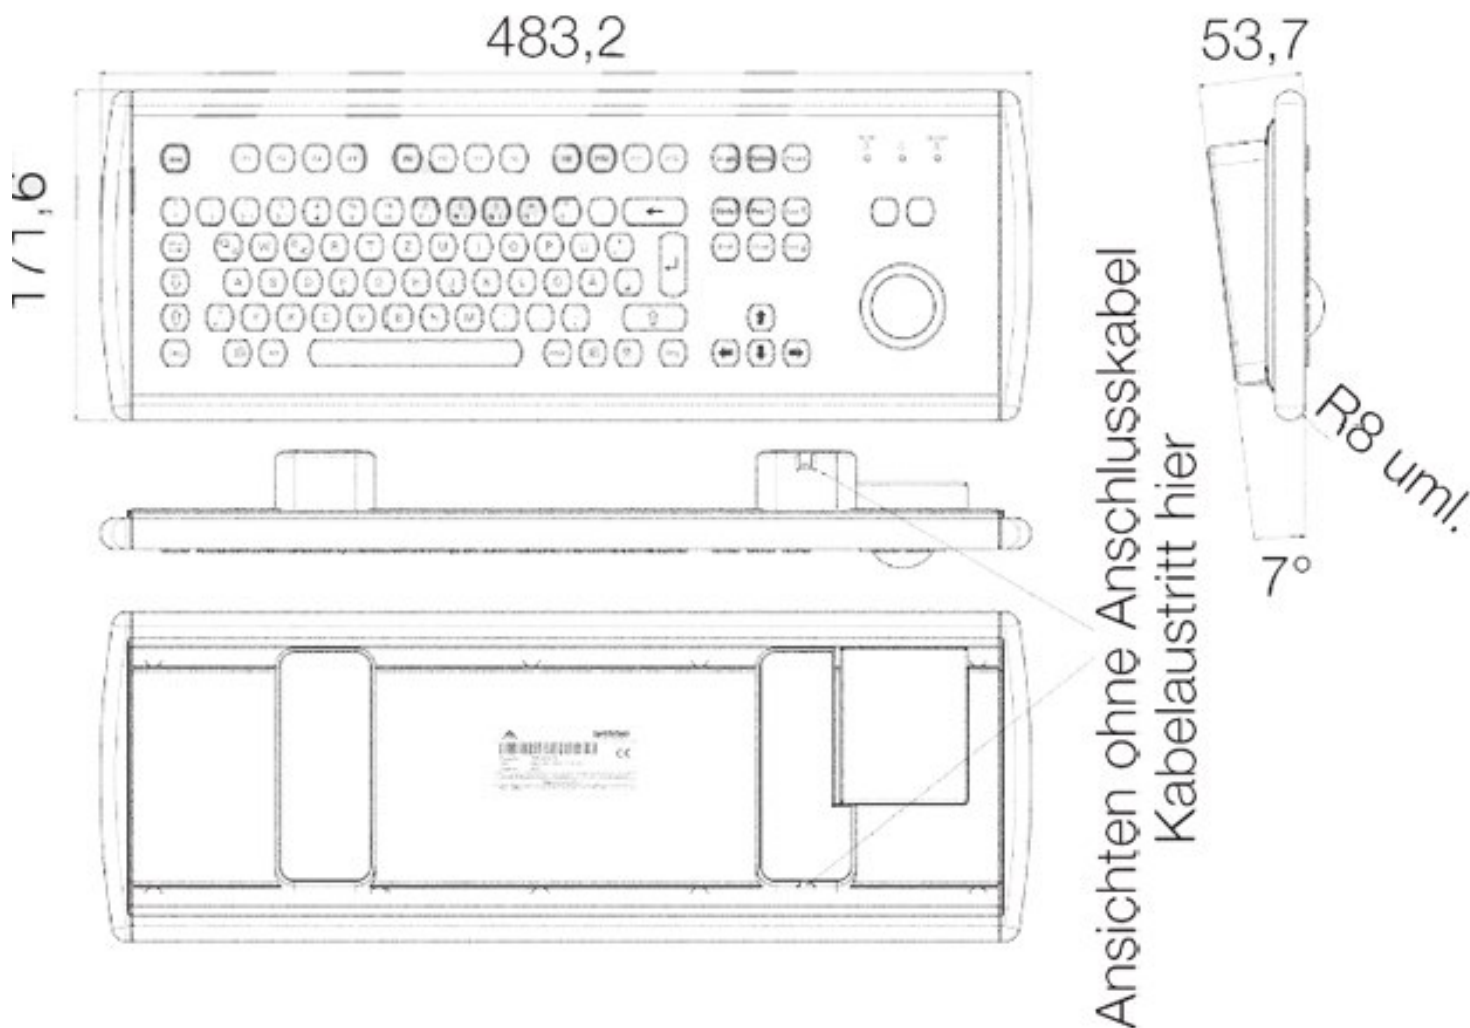

Ausführung mit Trackball

Technische Daten

Mechanische Daten

Gehäusematerial:	Edelstahl
Schutzgrad:	IP65 (statisch)
Abmaße:	483,2 x 171,6 x 53,7 mm
Kabellänge:	160 cm

Tasten

Tastenmechanik:	Carbon-Kontakt
Tastenzahl:	90
Tastaturlayout:	Deutsch
Lebenszeit:	10 Mio. Betätigungen min.
Schaltweg:	1,6 +/- 0,1 mm
Tastenbedruckung:	Laserbeschriftung

Elektrische Daten

Anschluss:	PS/2 oder USB

Umwelt

Betriebstemperatur:	von -10 °C bis +55 °C

Garantie

Zertifizierungen:	CE, EEC