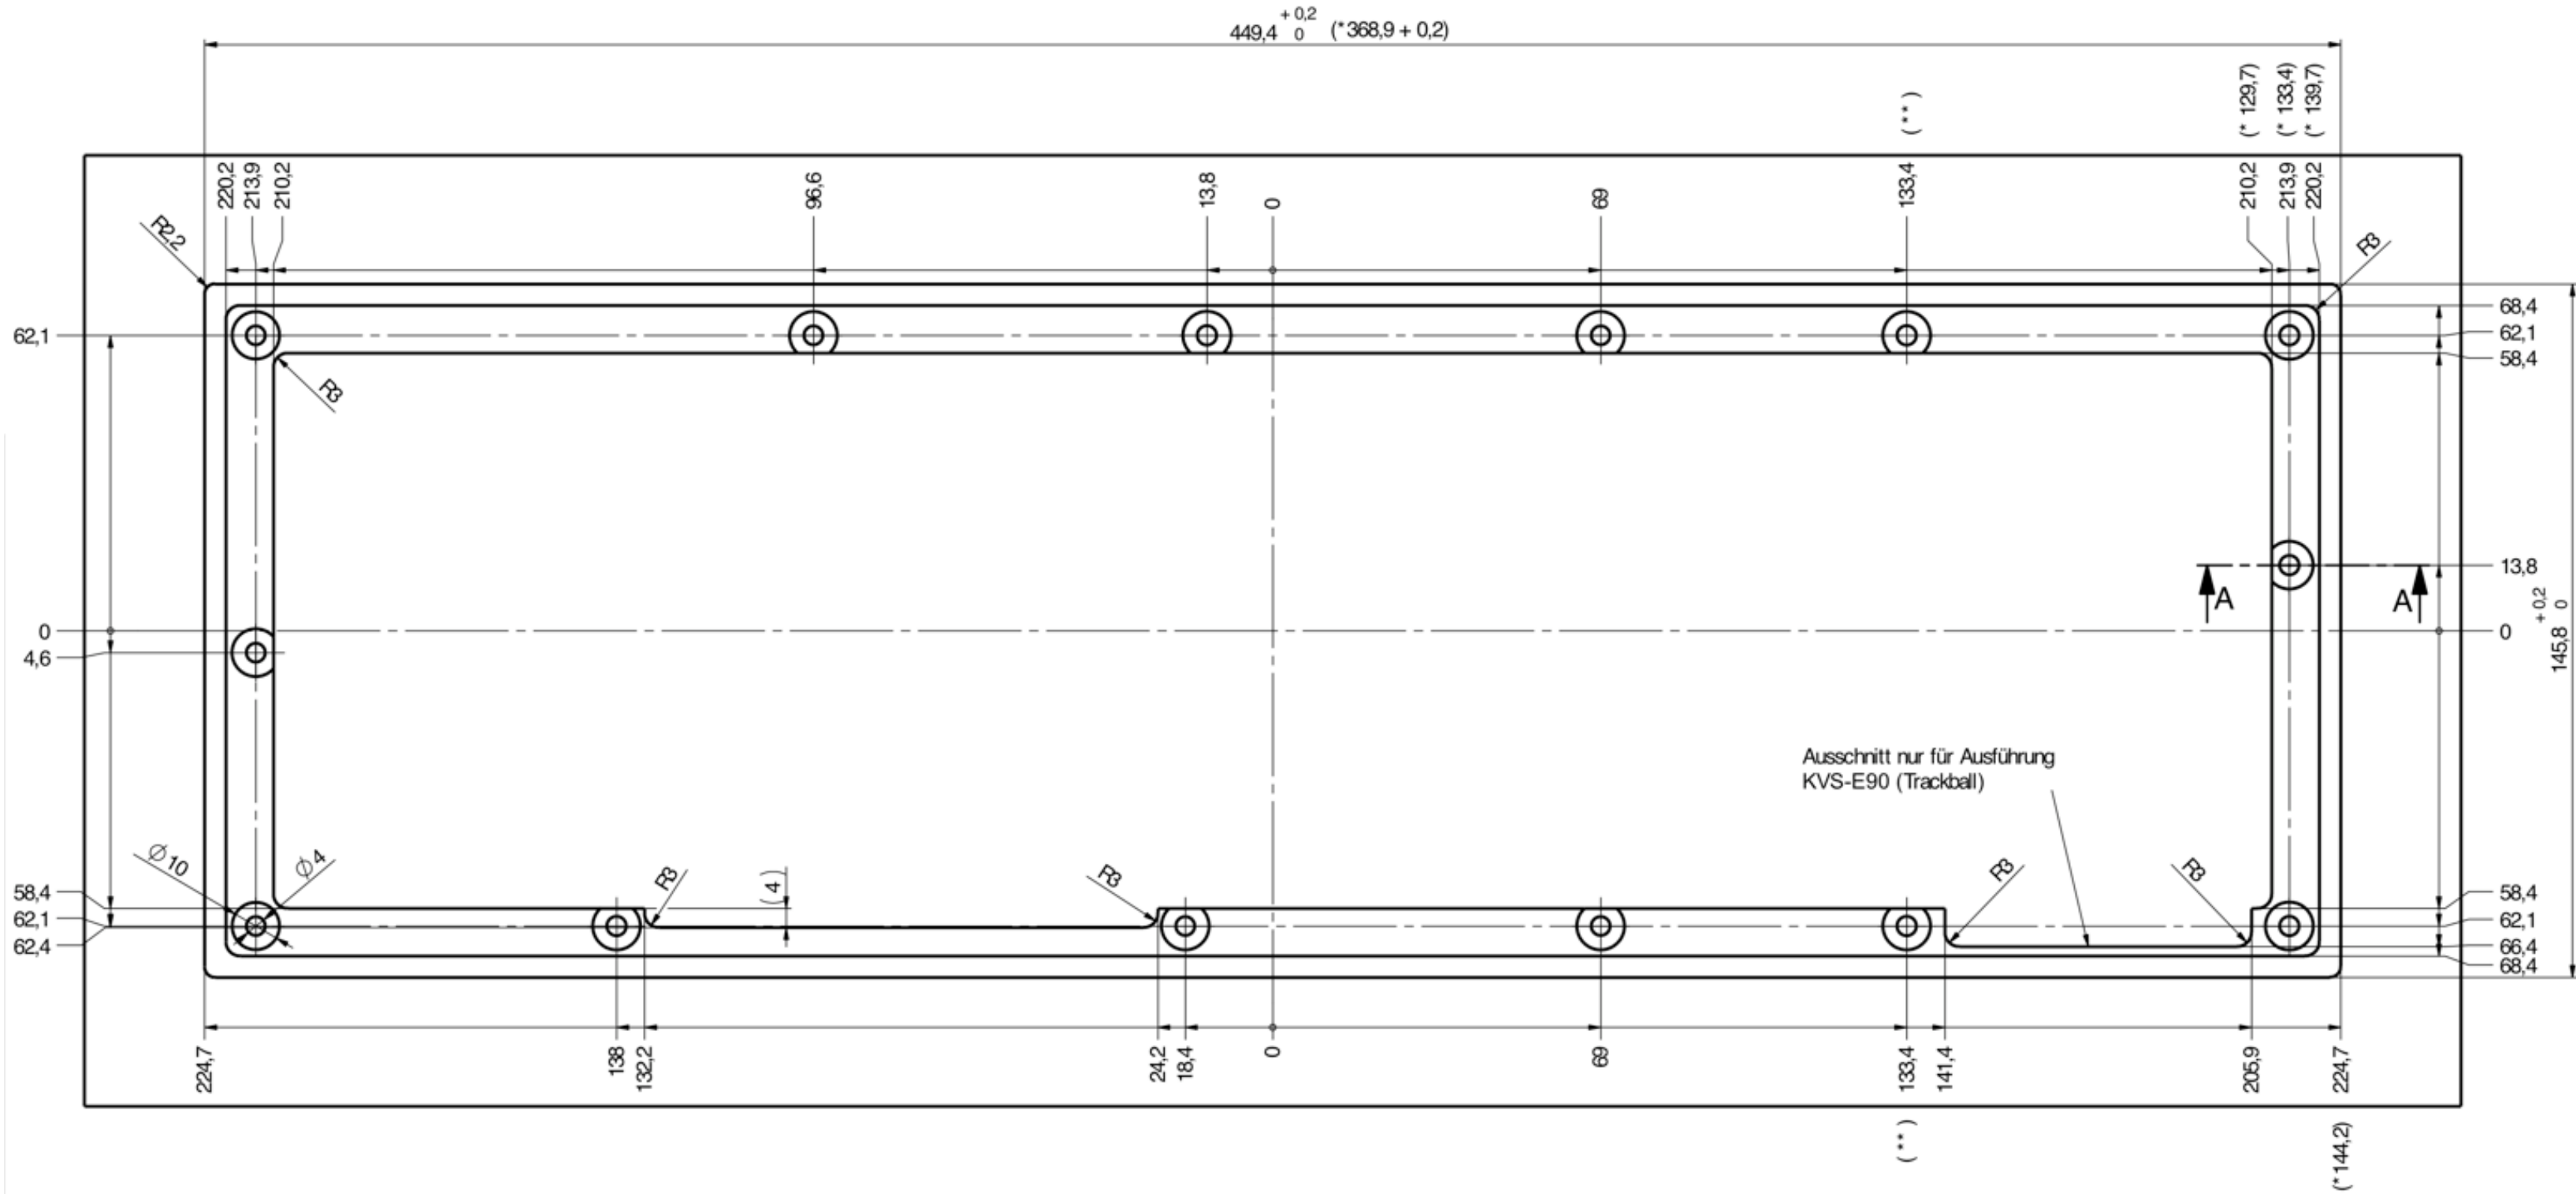

KVS-E90 Front Einbauvorschlag

** = Maß entfällt bei Ausführung kurz = Maße nur für Ausführung kurz
 Not for short version for short version only

Abdichtung mit beiliegendem Flachdichtband

ALTERNATIV:
Abdichtung mit kundenseitiger Runddichtung